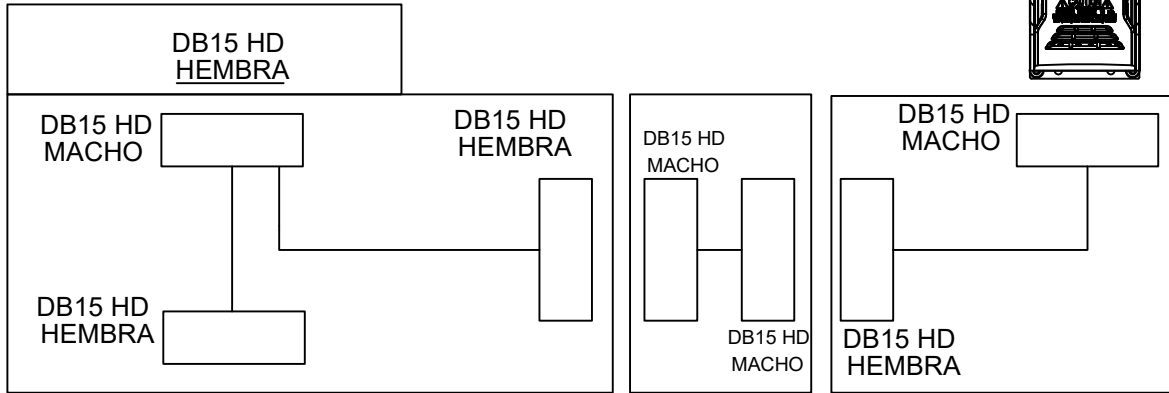

DRIVE 1

SI UNIVERSAL ENCODER

DB15 HD
HEMBRA

ETCBL0007

ETADP0001

ETCBL0003

ETCBL0004 SinCos
ETCBL0005 Resolver

ETCBL0003

Encoder
Incremental
A/A B/B C/C

CABLES/ADAPTADORES UTILIZADOS	
Codigo	Cantidad
ETCBL0003	2
ETCBL0007	1
ETCBL0004 / 5	1
ETADP0001	1

DIBUJO:	AORL	FECHA:	03/12/21	ESCALA:	
REV.:		MEDIDA:			
APR.:	AORL	TOLERANCIA:	+/- MM		
FOLIO:	01/01	MATERIAL:			

ARCHIVO:	ESQUEMA DE PRINCIPIO
EURO	TECHNIQUES

**Conexion SI Univ Encoder
Feedback + Replica a Drive**

Ciente:	Esquema 6	Bl.	Q100
---------	-----------	-----	------