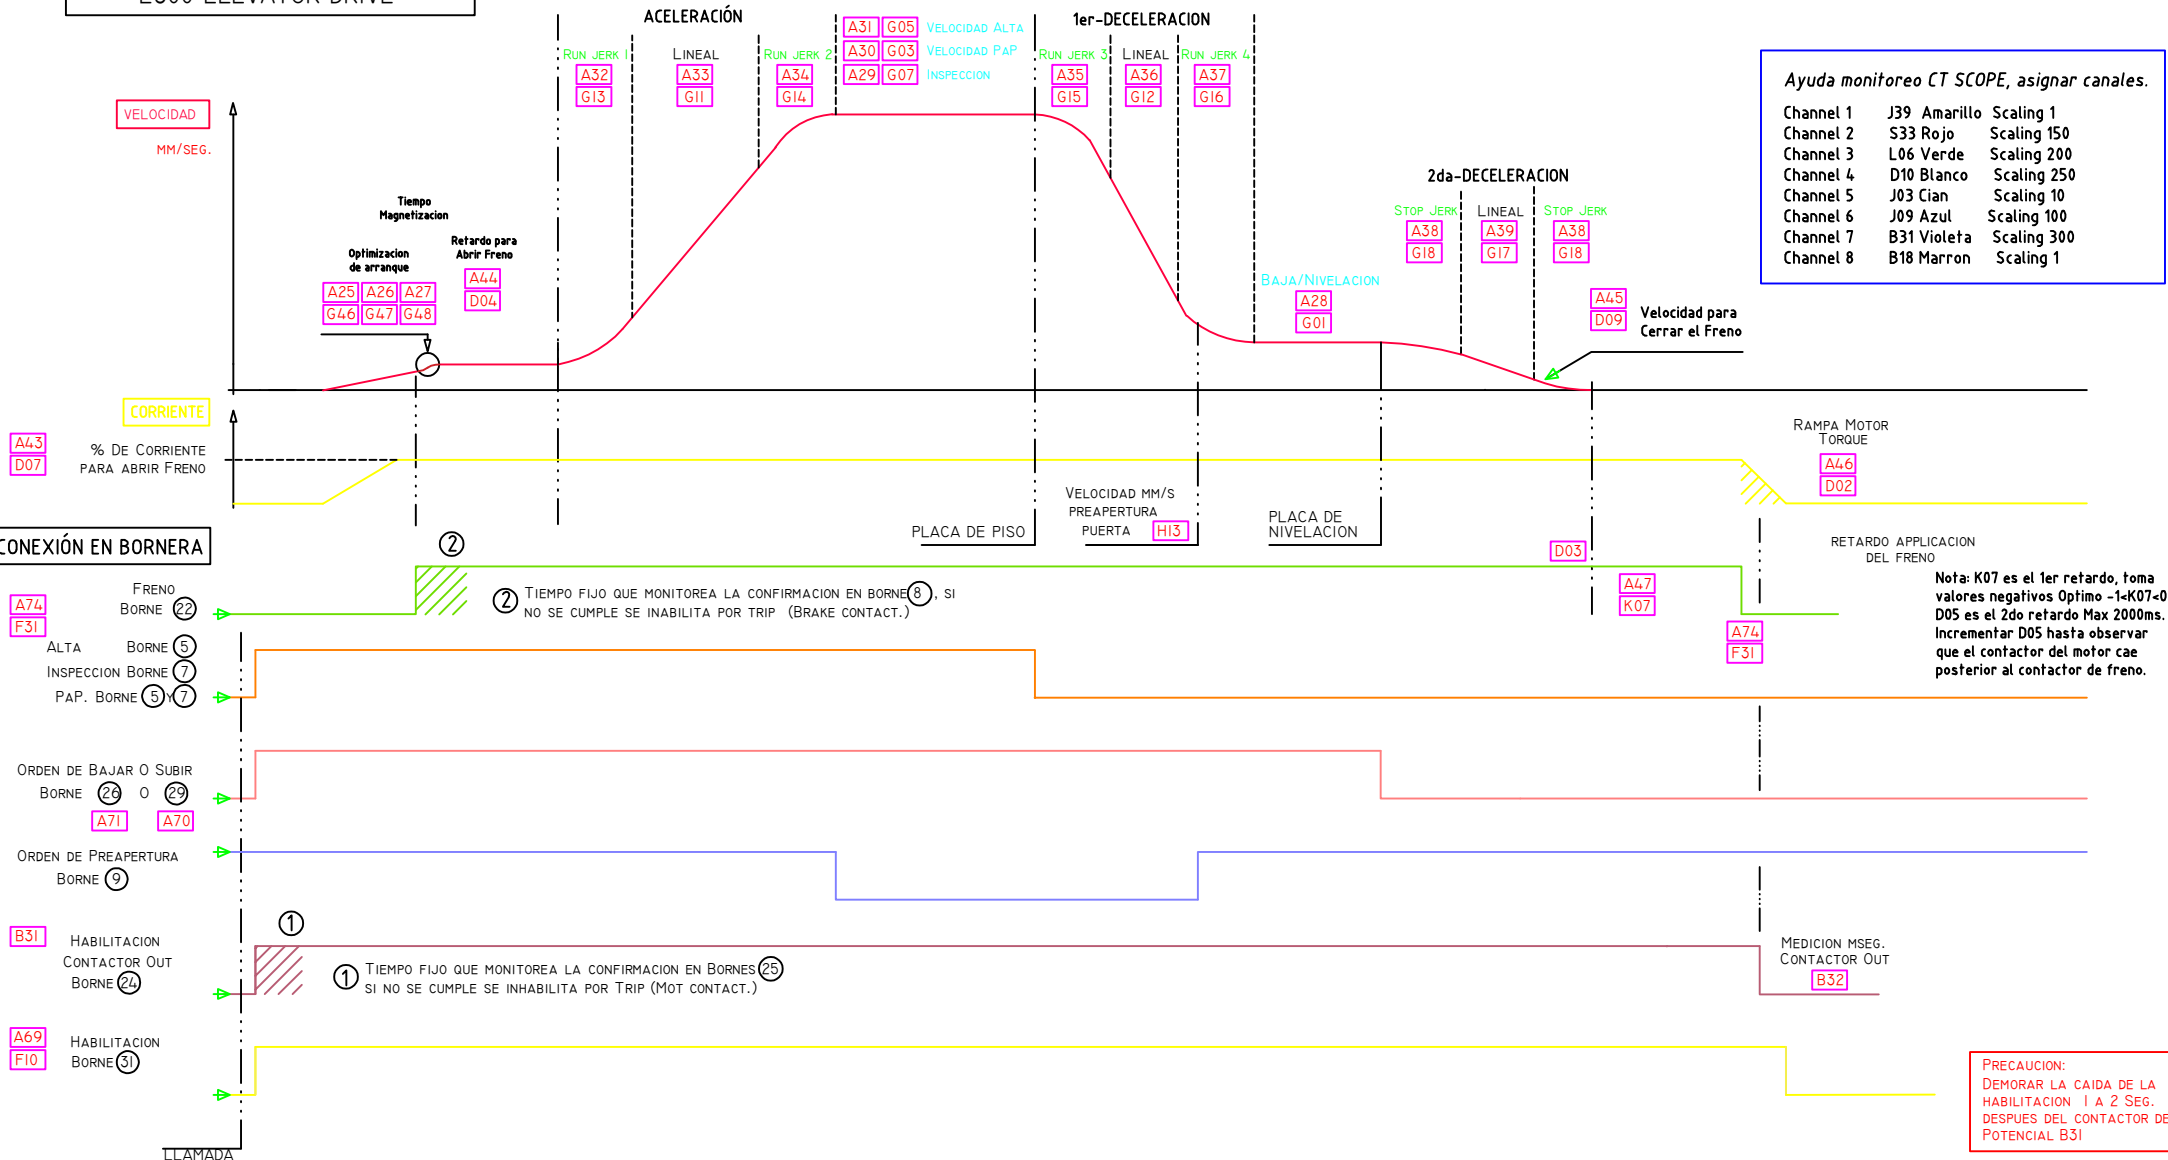

DIAGRAMA DE TIEMPO
MODO (RFA-RFS) V4.1
E300 ELEVATOR DRIVE

CURVA DE VIAJE

Ayuda monitoreo CT SCOPE, asignar canales.

Channel 1	J39	Amarillo	Scaling 1
Channel 2	S33	Rojo	Scaling 150
Channel 3	L06	Verde	Scaling 200
Channel 4	D10	Blanco	Scaling 250
Channel 5	J03	Cian	Scaling 10
Channel 6	J09	Azul	Scaling 100
Channel 7	B31	Violeta	Scaling 300
Channel 8	B18	Marron	Scaling 1

PRECAUCION:
DEMORAR LA CAIDA DE LA HABILITACION 1 A 2 SEG. DESPUES DEL CONTACTOR DE POTENCIAL B31